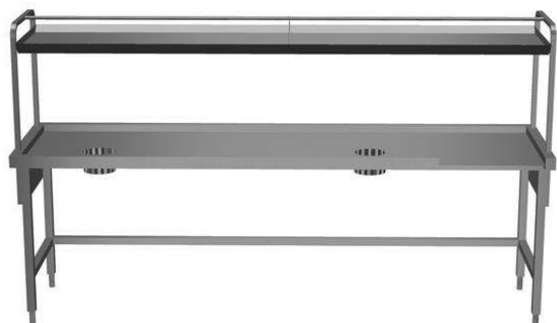

**Manipulační stoly k myčkám
Příjmový/třídící stůl k průběžným a
tunelovým košovým myčkám, L>P,
2700x800mm**

POL. #: _____

MODEL #: _____

PROJEKT # _____

SIS # _____

AIA # _____

**865341 (BHST2708L)**

Nerezový příjmový/třídící stůl s nástavbou na koše, 2 otvory na odpad, posun zleva doprava pro napojení na dopravník či průběžné stoly na pravé přední straně, 2700mm.

Zkrácená specifikace**Položka č.**

Konstrukce z nerez oceli AISI304. Čtyři čtvercové 40x40mm výškově stavitelné nohy. Třístranný spojovací rám.

Jednopatrová nástavba na mycí koše. 2 otvory na odpad s gumovým okrajem. Pro připojení k dopravníku na pravé přední straně. Směr posuvu koše: zleva doprava.

Konstrukce

- Standardně 1 nebo 2 otvory na odpad s gumovým okrajem (dle délky modelu).
- Hladké leštěné povrchy usnadňující čištění.
- Zvýšené okraje ze všech stran zamezují náhodnému pádu/shození nádobí ze stolu a stékání vody.
- Konstrukce z ušlechtilé nerez oceli AISI 304 s nerezovými nohami ze čtvercových profilů 40x40mm.
- Třídící stůl dodáván s nástavbou na plnění mycích košů, které lze naklopit směrem k mytí nádobí nebo směrem k příjmu nádobí.

SCHVÁLENO: _____

Hlavní informace

Vnější rozměry, Šířka	2700 mm
865341 (BHST2708L)	
Vnější rozměry, Hloubka	800 mm
Vnější rozměry, Výška	1551 mm
Netto váha:	24 kg
Směr posunu koše:	zleva doprava