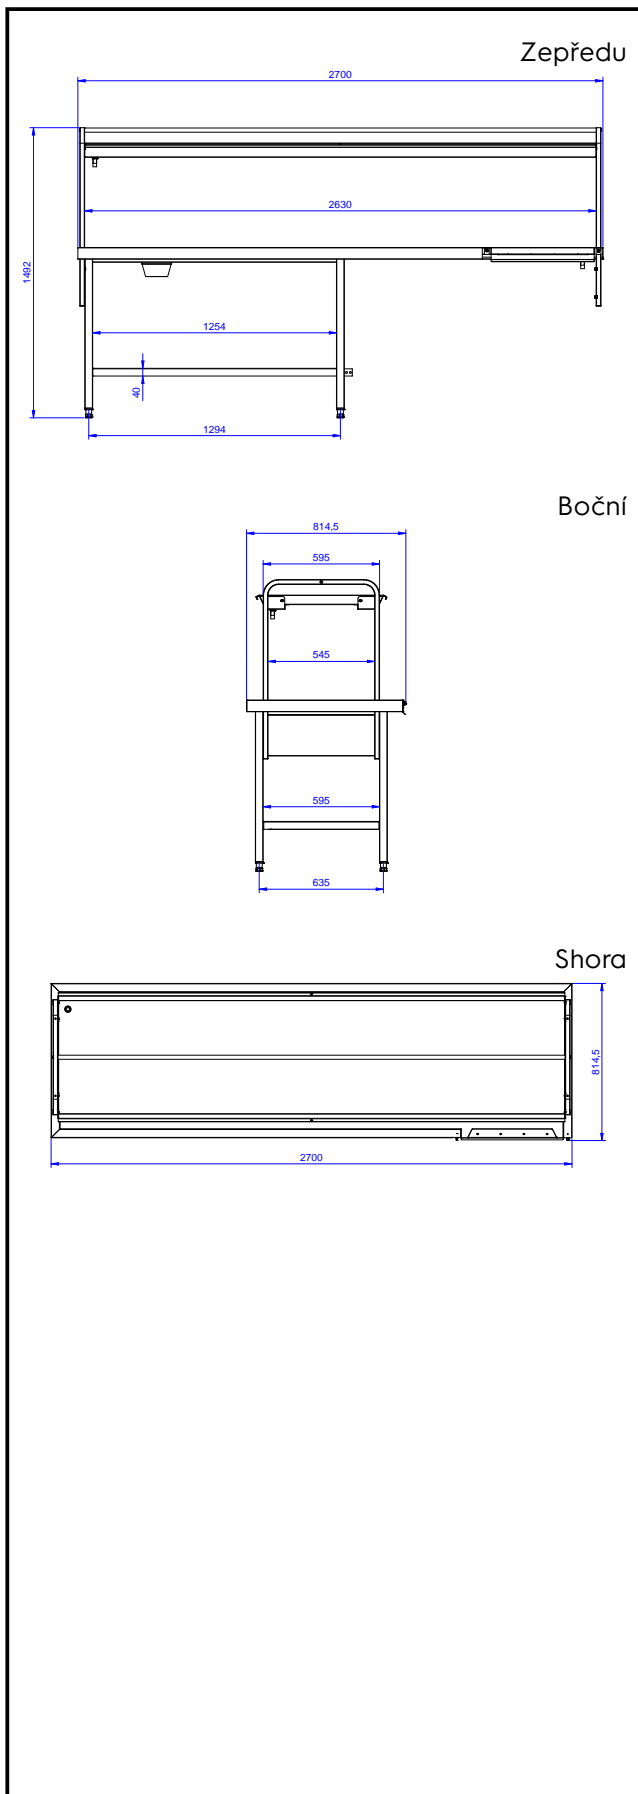

**Manipulační stoly k myčkám
Příjmový/třídící stůl k průběžným a
tunelovým košovým myčkám, L>P,
2700x800mm**

POL. #: _____

MODEL #: _____

PROJEKT # _____

SIS # _____

AIA # _____

**865341 (BHST2708L)**

Nerezový příjmový/třídící stůl s nástavbou na koše, 2 otvory na odpad, posun zleva doprava pro napojení na dopravník či průběžné stoly na pravé přední straně, 2700mm.

Zkrácená specifikace**Položka č.**

Konstrukce z nerez oceli AISI304. Čtyři čtvercové 40x40mm výškově stavitelné nohy. Třístranný spojovací rám.

Jednopatrová nástavba na mycí koše. 2 otvory na odpad s gumovým okrajem. Pro připojení k dopravníku na pravé přední straně. Směr posuvu koše: zleva doprava.

Konstrukce

- Standardně 1 nebo 2 otvory na odpad s gumovým okrajem (dle délky modelu).
- Hladké leštěné povrchy usnadňující čištění.
- Zvýšené okraje ze všech stran zamezují náhodnému pádu/shození nádobí ze stolu a stékání vody.
- Konstrukce z ušlechtilé nerez oceli AISI 304 s nerezovými nohami ze čtvercových profilů 40x40mm.
- Třídící stůl dodáván s nástavbou na plnění mycích košů, které lze naklopit směrem k mytí nádobí nebo směrem k příjmu nádobí.

SCHVÁLENO: _____

Hlavní informace

Vnější rozměry, Šířka	2700 mm
865341 (BHST2708L)	
Vnější rozměry, Hloubka	800 mm
Vnější rozměry, Výška	1551 mm
Netto váha:	24 kg
Směr posunu koše:	zleva doprava